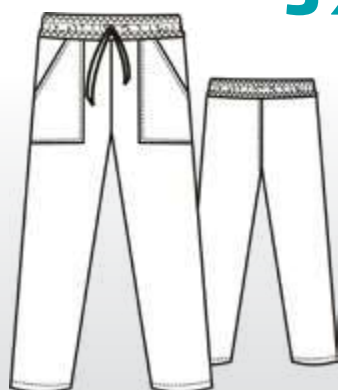

UNISEX KALHOTY

obj. č: **44451**

HAMLIN

32 - 54
(UNISEX)

100 % bavlna

200 g

SKLADEM

NEprůhledné

Kalhoty se sníženým pasem. Pásek s pruženkou a tkanicí. Boční nakládané kapsy, bez rozparku.

399 Kč

Velikostní číslo u kalhot UNISEX je složeno z pánského a dámského velikostního čísla odděleného lomítkem.

Příklad:

V případě, že objednávejte pro muže s konfekční velikostí 50 (viz. níže tabulka), správné velikostní číslo je EU50/42 - velikostní číslo pro muže je zobrazeno před lomítkem.

V případě, že objednávejte pro ženu s konfekční velikostí 50 (viz. níže tabulka), správné velikostní číslo je EU58/50 - velikostní číslo pro ženy je zobrazeno za lomítkem.