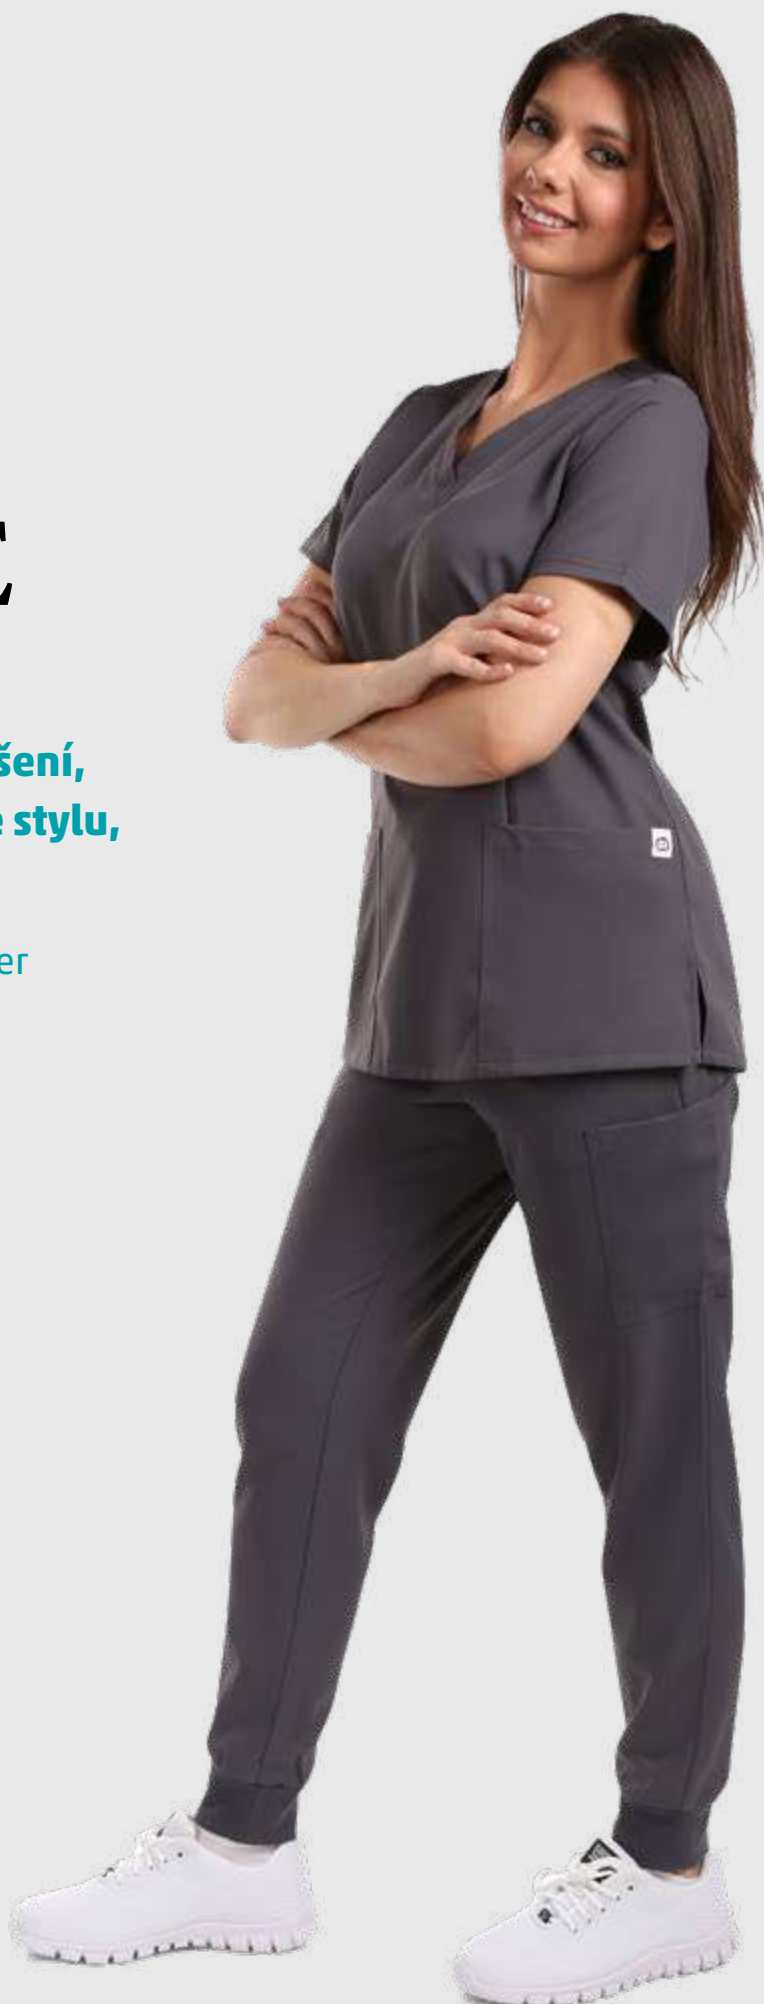

VELIKOSTNÍ TABULKY

PÁNSKÉ ODĚVY

PÁNSKÉ velikosti	XS	S	M	L	XL	2XL	3XL	4XL	5XL
Hrudník (cm)	84-89	90-97	98-105	106-113	114-123	124-133	134-143	144-153	154-163
Pás (cm)	61-67	68-74	75-82	83-90	91-100	101-110	111-120	121-130	131-140
Boky (cm)	84-89	90-97	98-105	106-113	114-123	124-133	134-143	144-153	154-163

DÁMSKÉ ODĚVY

DÁMSKÉ velikosti	XXS	XS	S	M	L	XL	1X*	2XL	3XL	4XL	5XL
Hrudník (cm)	78-82	83-87	88-92	93-100	101-110	111-119	117-120	121-130	131-140	141-150	151-163
Pás (cm)	58-62	63-67	68-72	73-80	81-89	90-99	97-100	101-110	111-120	121-130	131-142
Boky (cm)	84-87	88-92	93-98	99-105	106-115	116-124	122-125	126-135	136-145	146-155	156-168

UNISEX ODĚVY

UNISEX velikosti	XXS	XS	S	M	L	XL	2XL	3XL	4XL	5XL
Hrudník (cm)	79-83	84-89	90-97	98-105	106-113	114-123	124-133	134-143	144-153	154-163
Pás (cm)	56-60	61-67	68-74	75-82	83-90	91-100	101-110	111-120	121-130	131-140
Boky (cm)	79-83	84-89	90-97	98-105	106-113	114-123	124-133	134-143	144-153	154-163

Wink™

Kolekce THRIVE

**Dokonalé ekologické řešení,
které nikdy neslevuje ze stylu,
comfortu a funkčnosti.**

100% recyklovatelný polyester

Měkký

Pohodlný

Strečový

Odolný

Udržitelný

Pro práci, na které záleží...