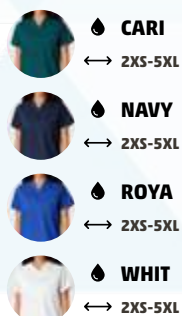

Pro práci, na které záleží...

UNISEX HALENA

MERCER

obj. č: 99100

419 Kč

 65% polyester, 35% bavlna

UNISEX KALHOTY

MATADOR